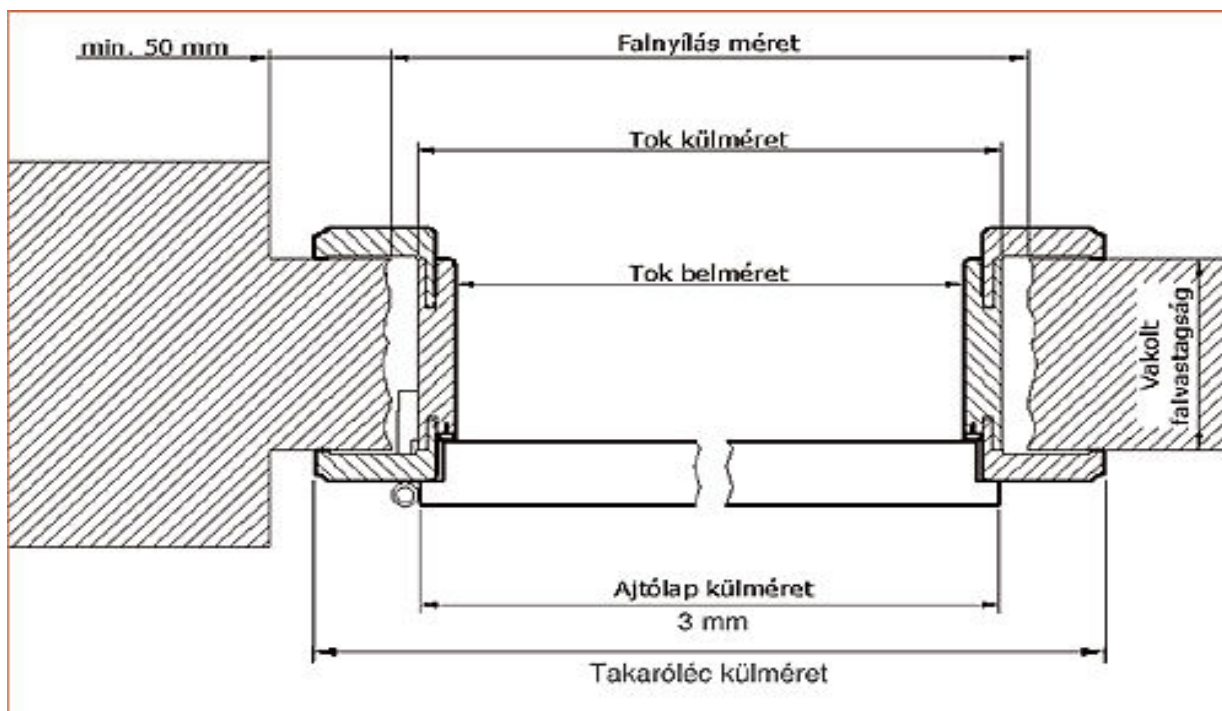

Beszereelési mérettáblázat

Méret elnevezések

	Falnyílás méret		Ajtólap külméret		Tok belméret		Takaróléc külméret	
	Szélesség	Magasság	Szélesség	Magasság	Szélesség	Magasság	Szélesség	Magasság
75/210	75 cm	210 cm	72 cm	207 cm	67,6 cm	205,5 cm	82 cm	213,5 cm
90/210	90 cm		86 cm		81,6 cm		96 cm	
100/210	100 cm		97 cm		92,6 cm		107 cm	